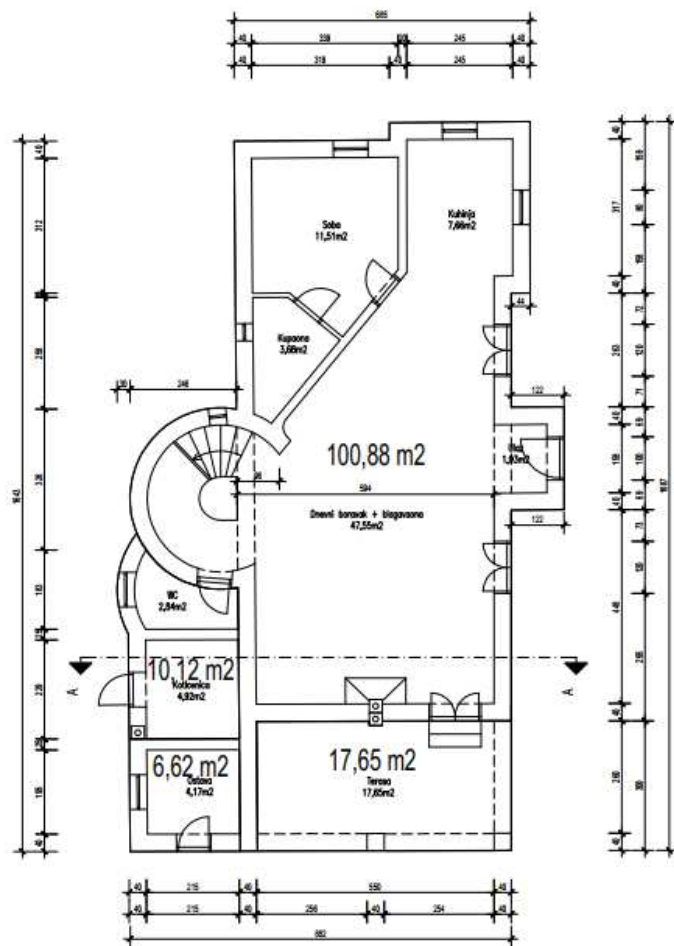

Tlocrt prizemlja i kata

TLOCRT PRIZEMLJA, M1:100