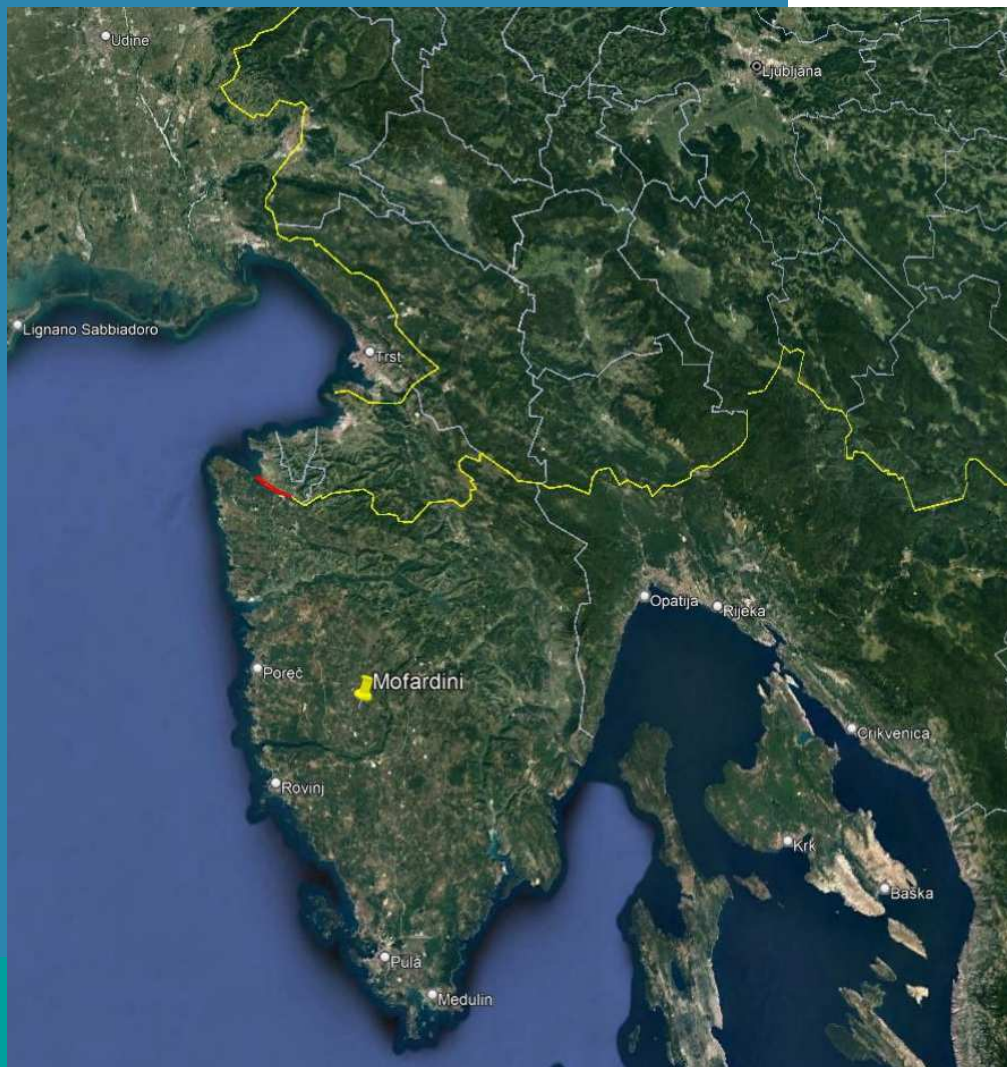

Vila Mofardini

Mofardini, Istra

Mofardini

- Mofardini je mjesto u Istri, 20-tak kilometara udaljeno od Poreča
- U blizini su naselja Kringa te Tinjan, nadaleko poznat ljubiteljima istarskog pršuta
- Vila se nalaze na samom ulazu u mjesto, uz glavnu prometnicu

Vila Mofardini

Opći podaci

- Adresa: 52444 Radetići, Mofardini 32a
- Vlasnik: Auto-Hrvatska STP d.o.o., Rijeka
- KO 322342 Kringa
- K.č. 1336/1
- Zgrada je P+1

Površine čestice i zgrade

- Ukupna površina čestice: 1527 m²
- Dvorište: 1392 m²
- Tlocrtna površina zgrade: 135 m²
- Ukupna stambena površina je **175,95 m²**, od toga:
 - Prizemlje: **100,887 m²** + terasa 17,95
 - Kat: **75,07 m²** + terase i balkon 40,60 m²