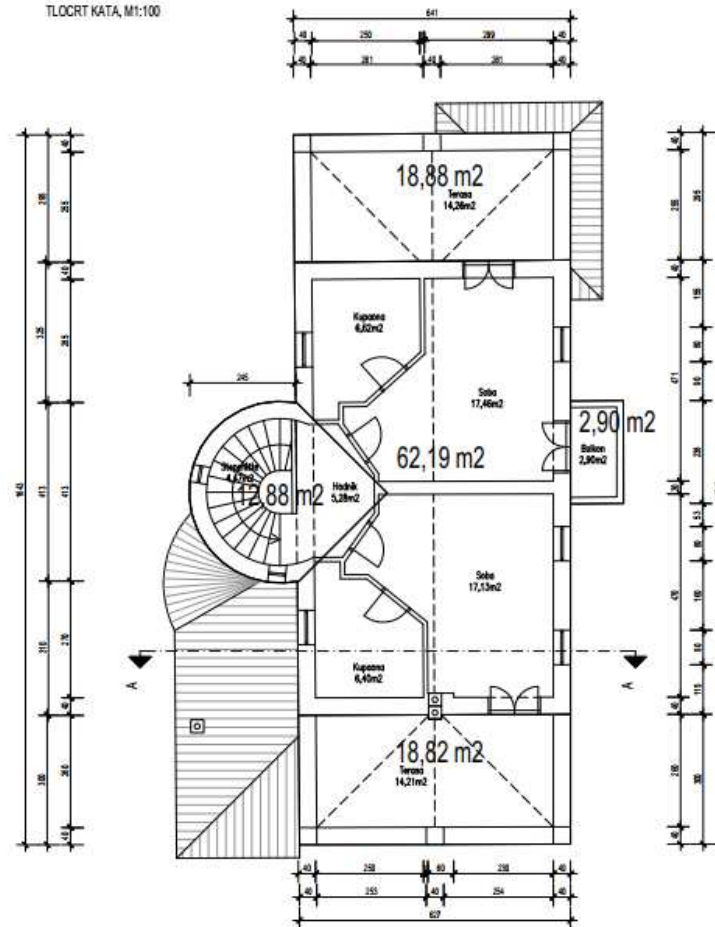

TLOCRT KATA, M1:100